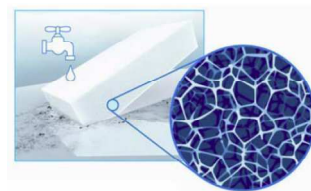

www.dewitte.biz

L'éponge SUBLIMO élimine les traces de semelles, de stylo, efface les tâches de café, d'empreintes sales, de tartre, d'huile ou de graisse avec efficacité sur les murs peints, les stratifiés, les plinthes, les meubles, les portes, les sanitaires, les tableaux, les fenêtres, meubles de jardin, le bois...

Caractéristiques

Eponge de mélamine, mousse légère et souple.
110x63x38 mm. Conditionnée en sachet de 10 éponges

Excellente absorption grâce à l'effet compacté avec micro-cellules.

Grande capacité d'abrasion, grâce aux aspérités pointues des nombreuses micro-cellules.