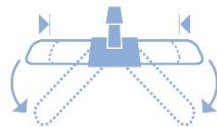

FICHE PRODUIT

SUPPORT FRANGE PLIABLE

Réf. 0705341	40 X 8.5 cm	0.250Kg
Réf. 0705361	60 X 8.5 cm	0.310Kg
Réf. 0705381	80 X 8.5 cm	0.415Kg
Réf. 0705311	100 X 9.5 cm	0.850Kg

Caractéristiques

Conditionnement : 25

Description

Support frange pliable des 2 côtés

Plaque et articulation en polypropylène

Tige métal

Mise en situation - Accessoires

Frange à poches coton

Réf. 0705142/1	40 x 8.5cm
Réf. 0705162/1	60 x 8.5cm
Réf. 0705182/1	80 x 8.5cm
Réf. 0705112/1	100 x 9.5cm